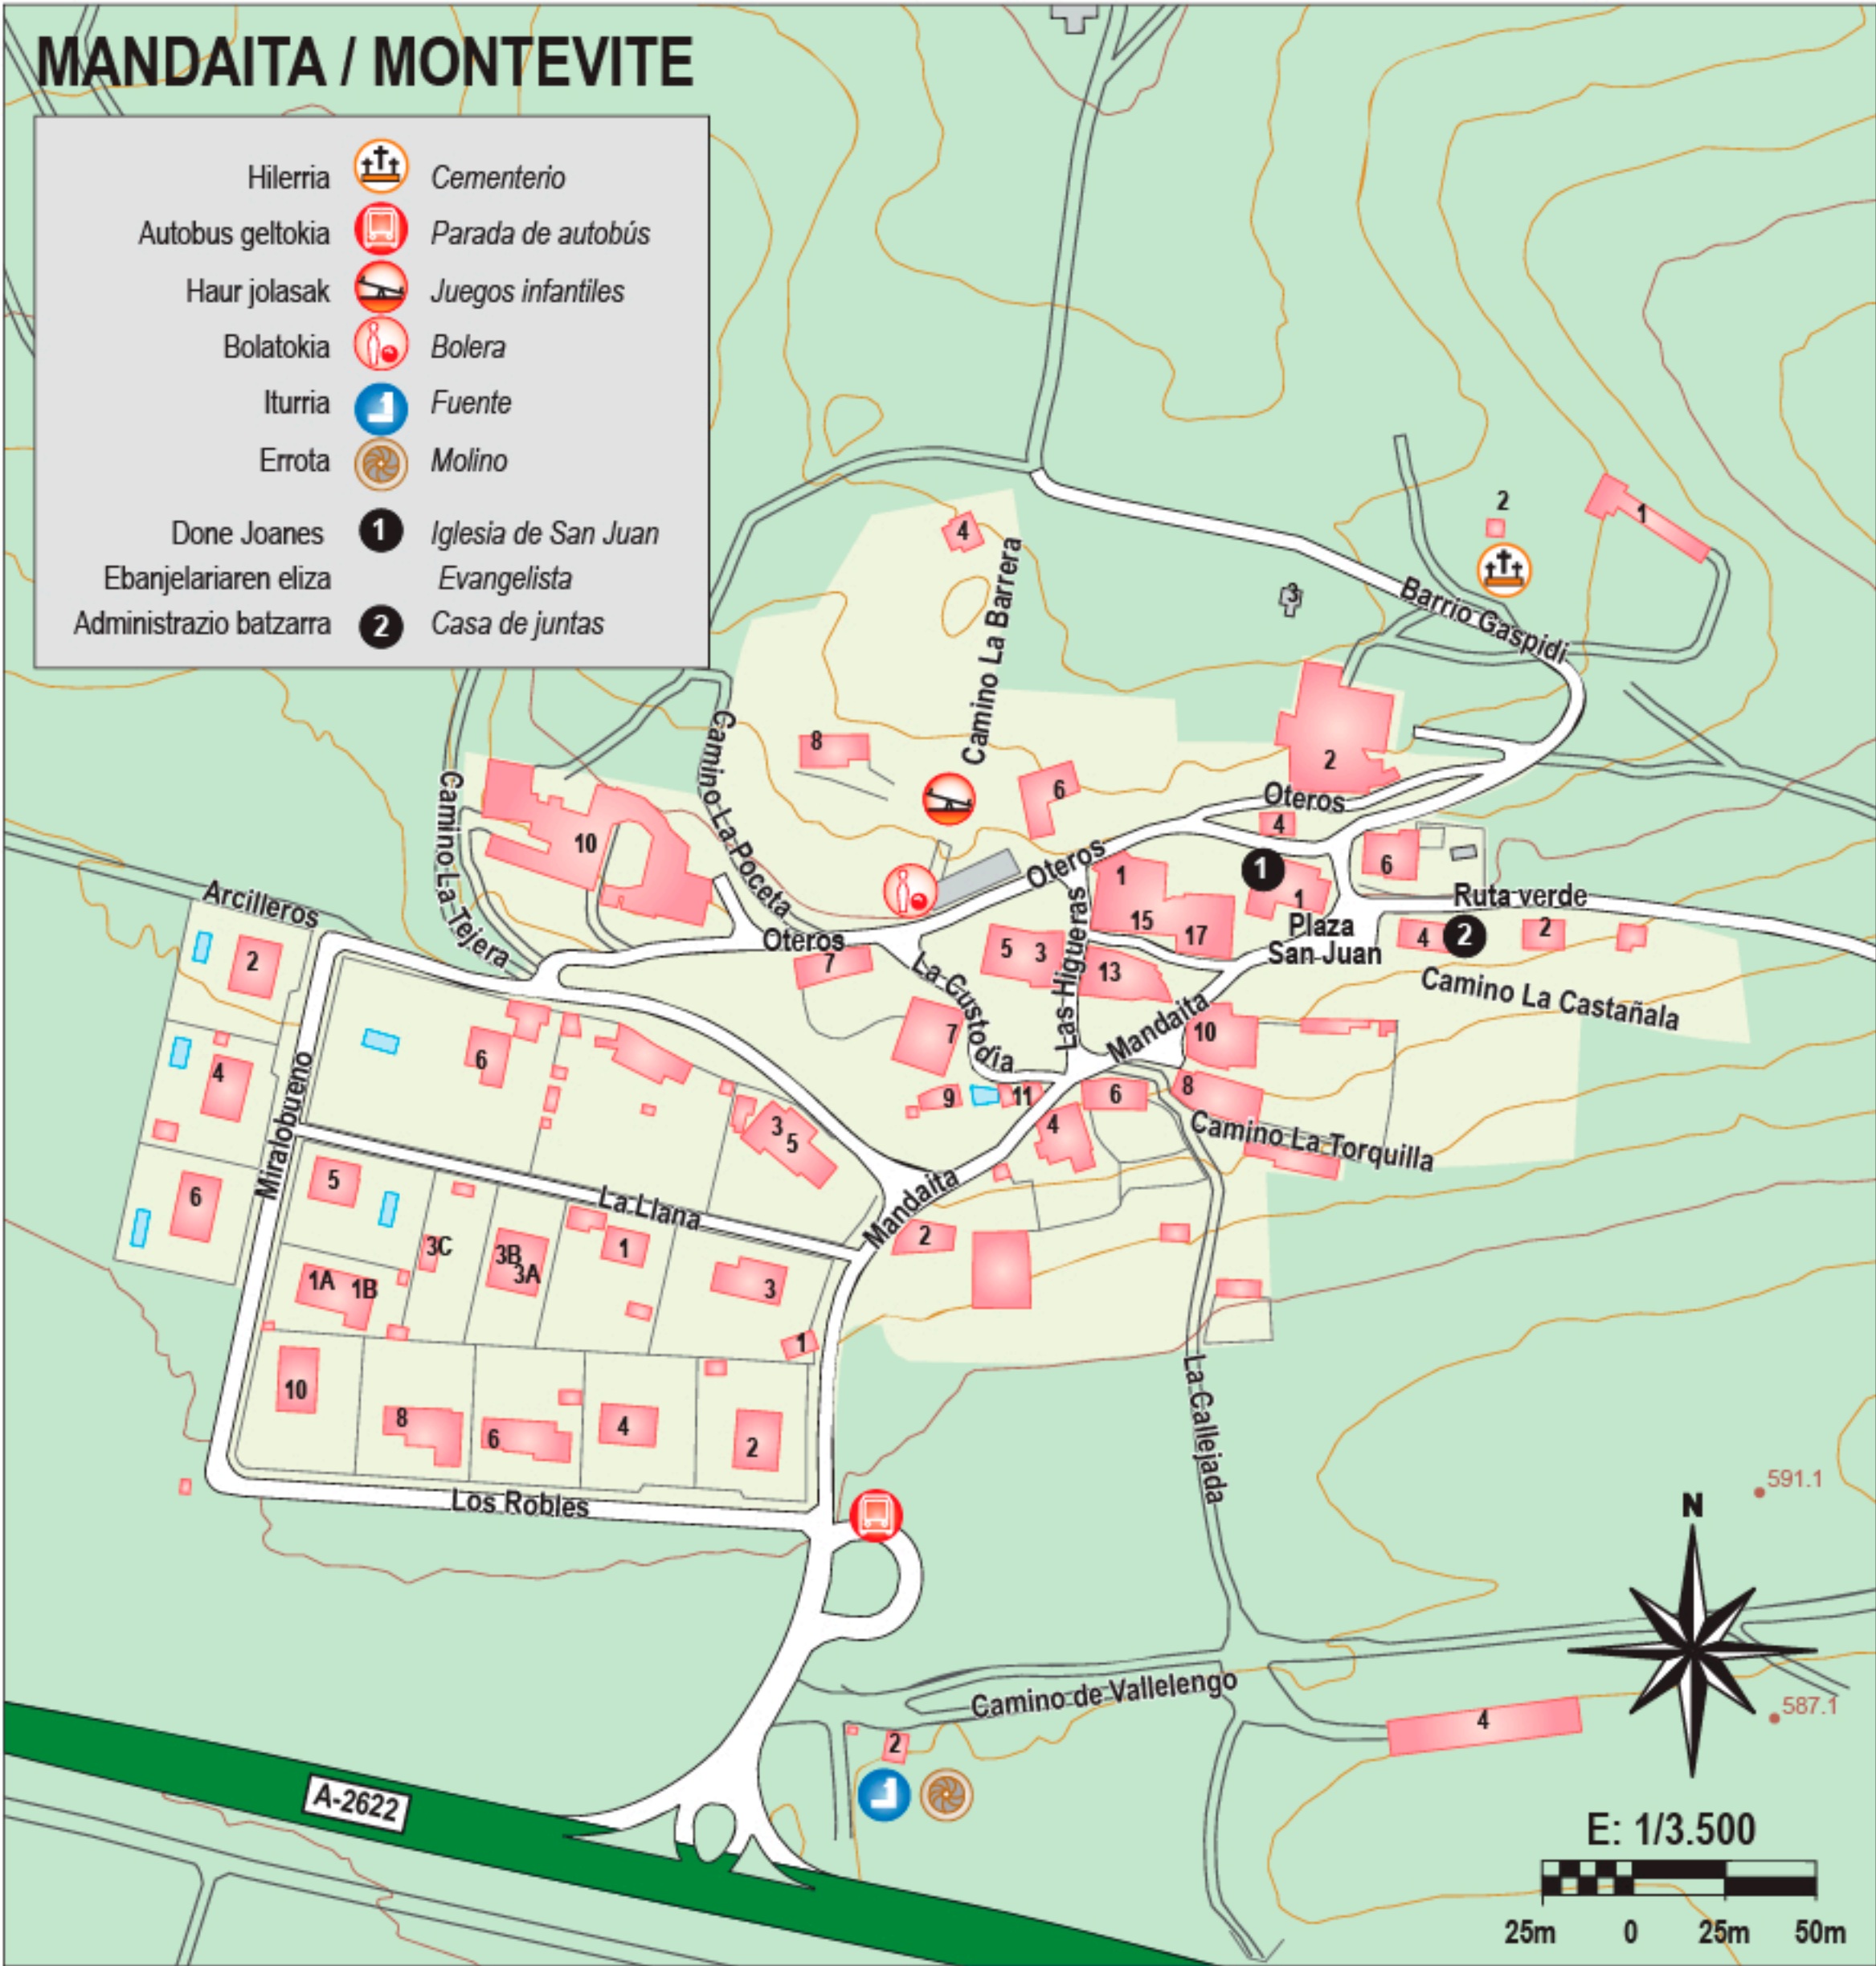

# MANDAITA / MONTEVITE

Hilerria		Cementerio
Autobus geltokia		Parada de autobús
Haur jolasak		Juegos infantiles
Bolatokia		Bolera
Iturria		Fuente
Errota		Molino
Done Joanes	<b>1</b>	Iglesia de San Juan
Ebanjelariaren eliza	<b>1</b>	Evangelista
Administrazio batzarra	<b>2</b>	Casa de juntas

E: 1/3.500

A-2622

591.1

587.1