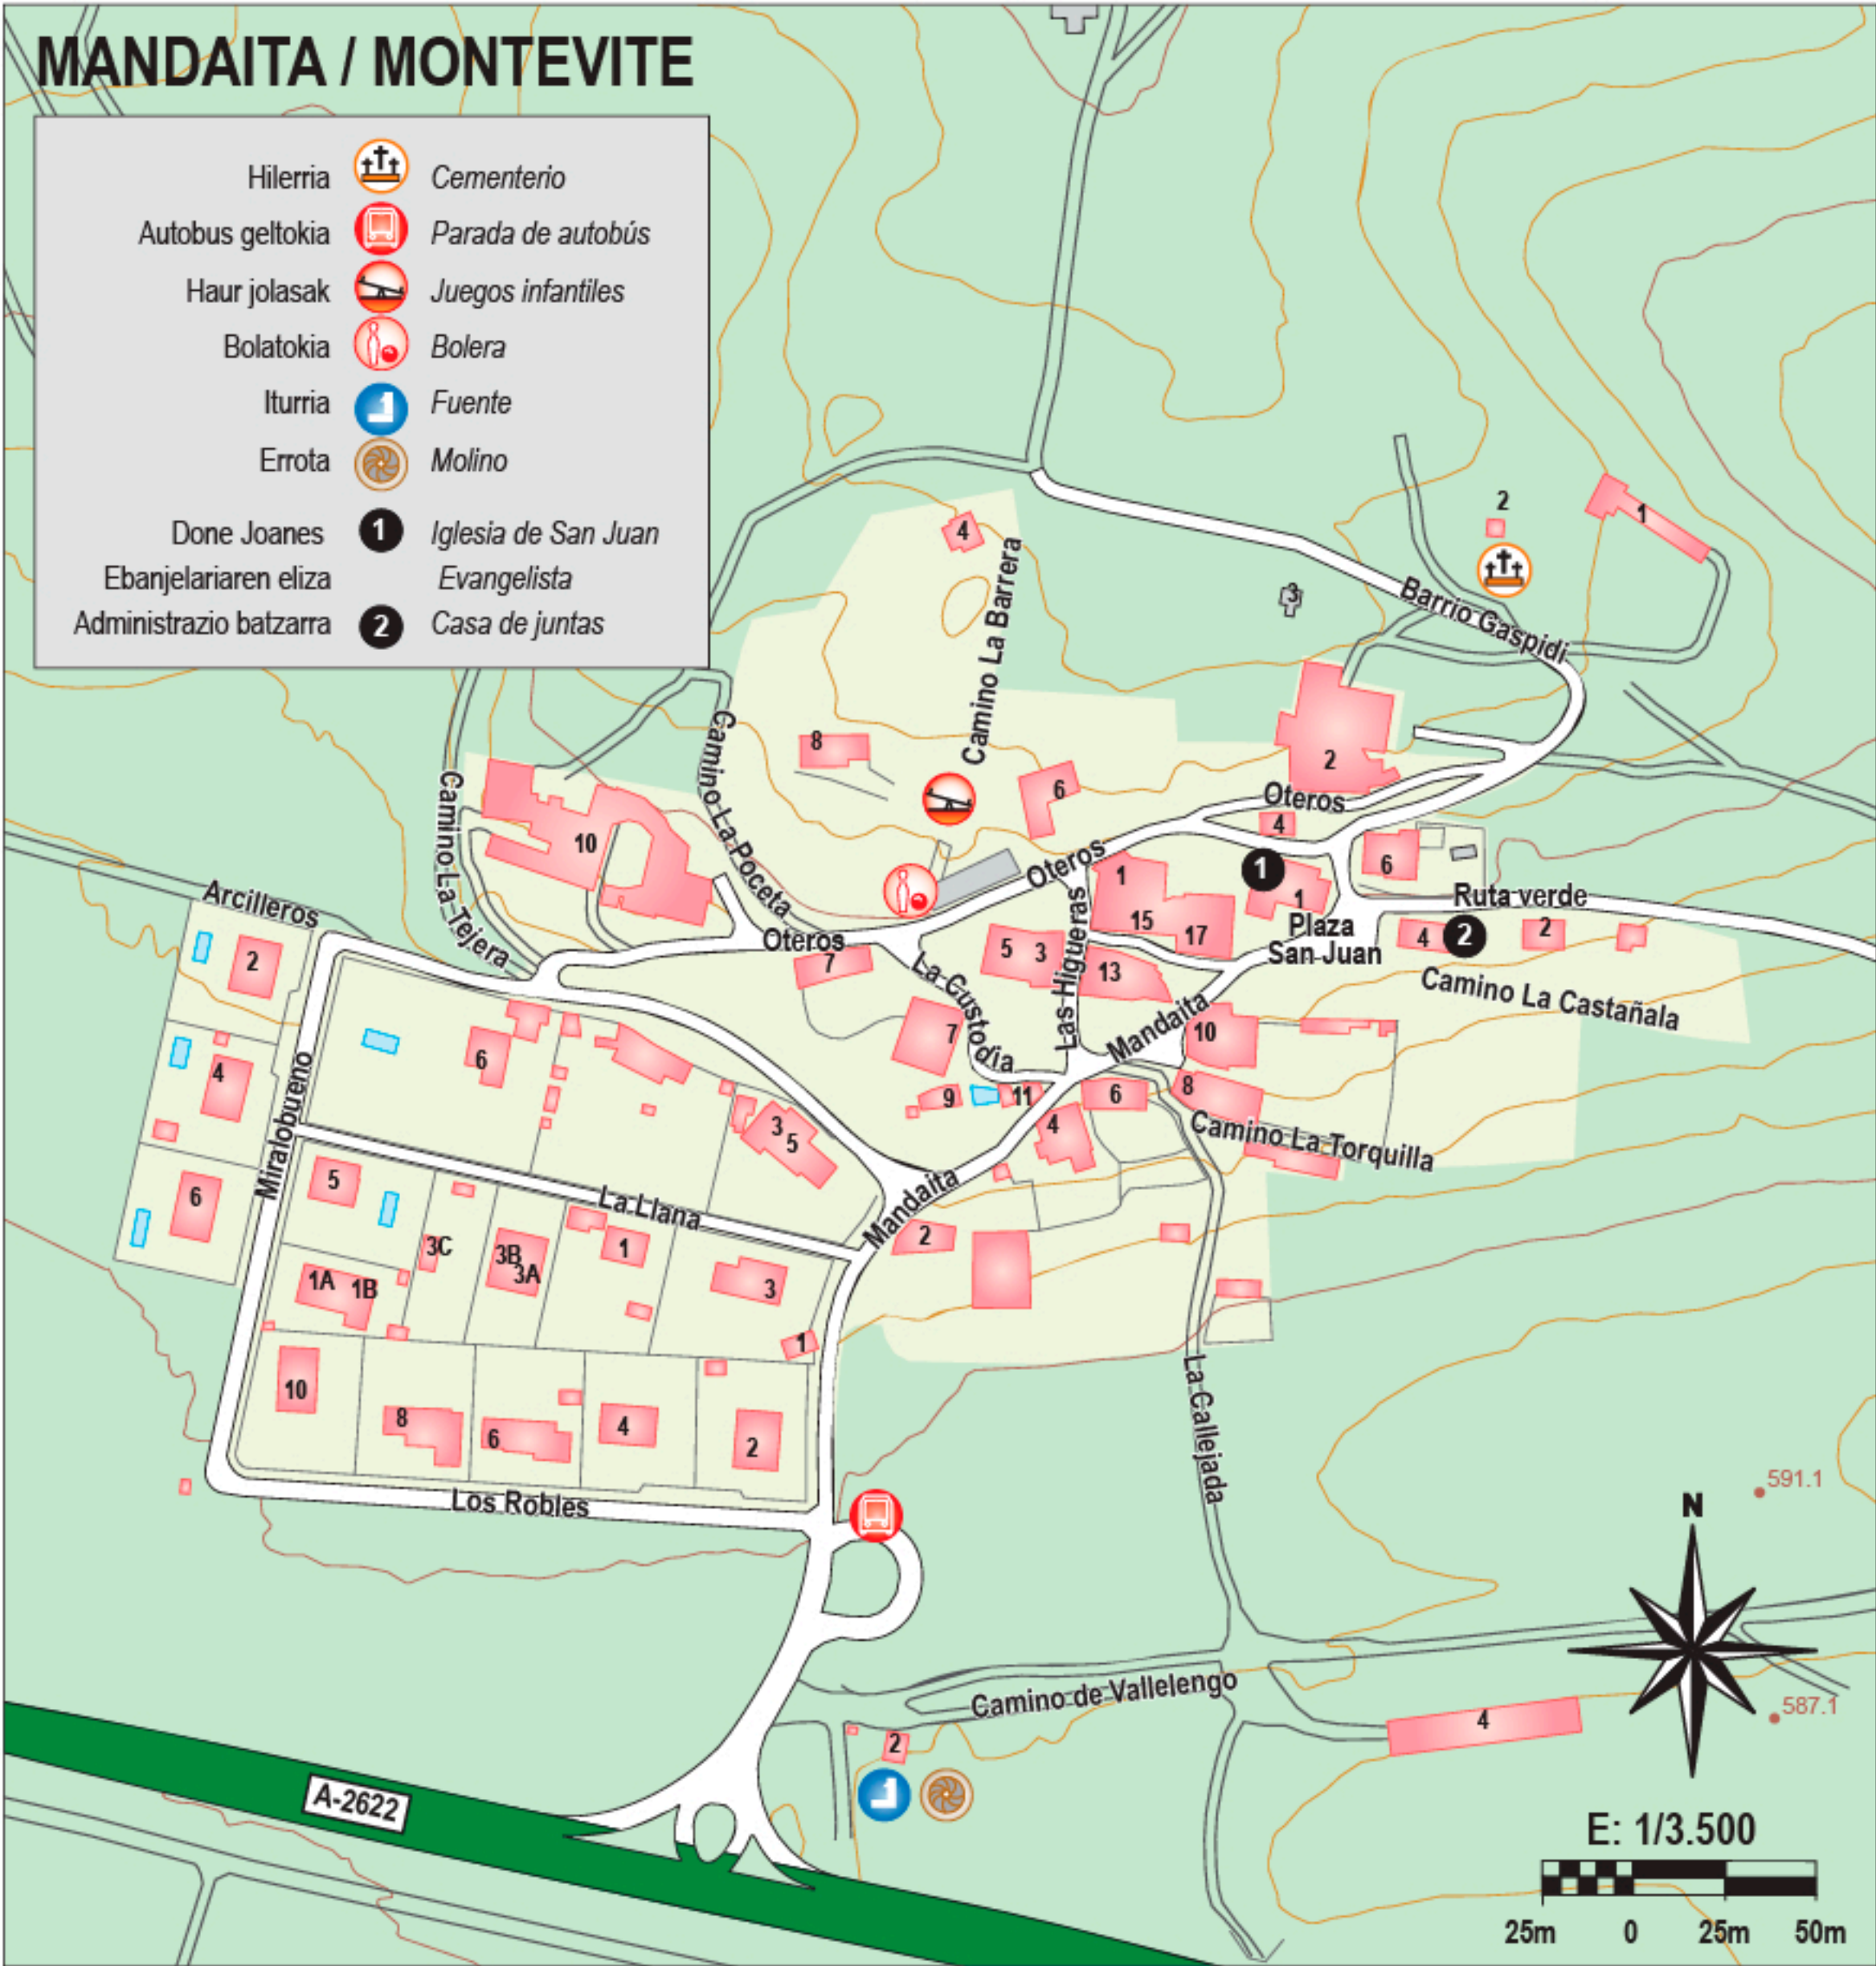

MANDAITA / MONTEVITE

Hilerria		Cementerio
Autobus geltokia		Parada de autobús
Haur jolasak		Juegos infantiles
Bolatokia		Bolera
Iturria		Fuente
Errota		Molino
Done Joanes	1	Iglesia de San Juan
Ebanjelariaren eliza	1	Evangelista
Administrazio batzarra	2	Casa de juntas

E: 1/3.500

A-2622