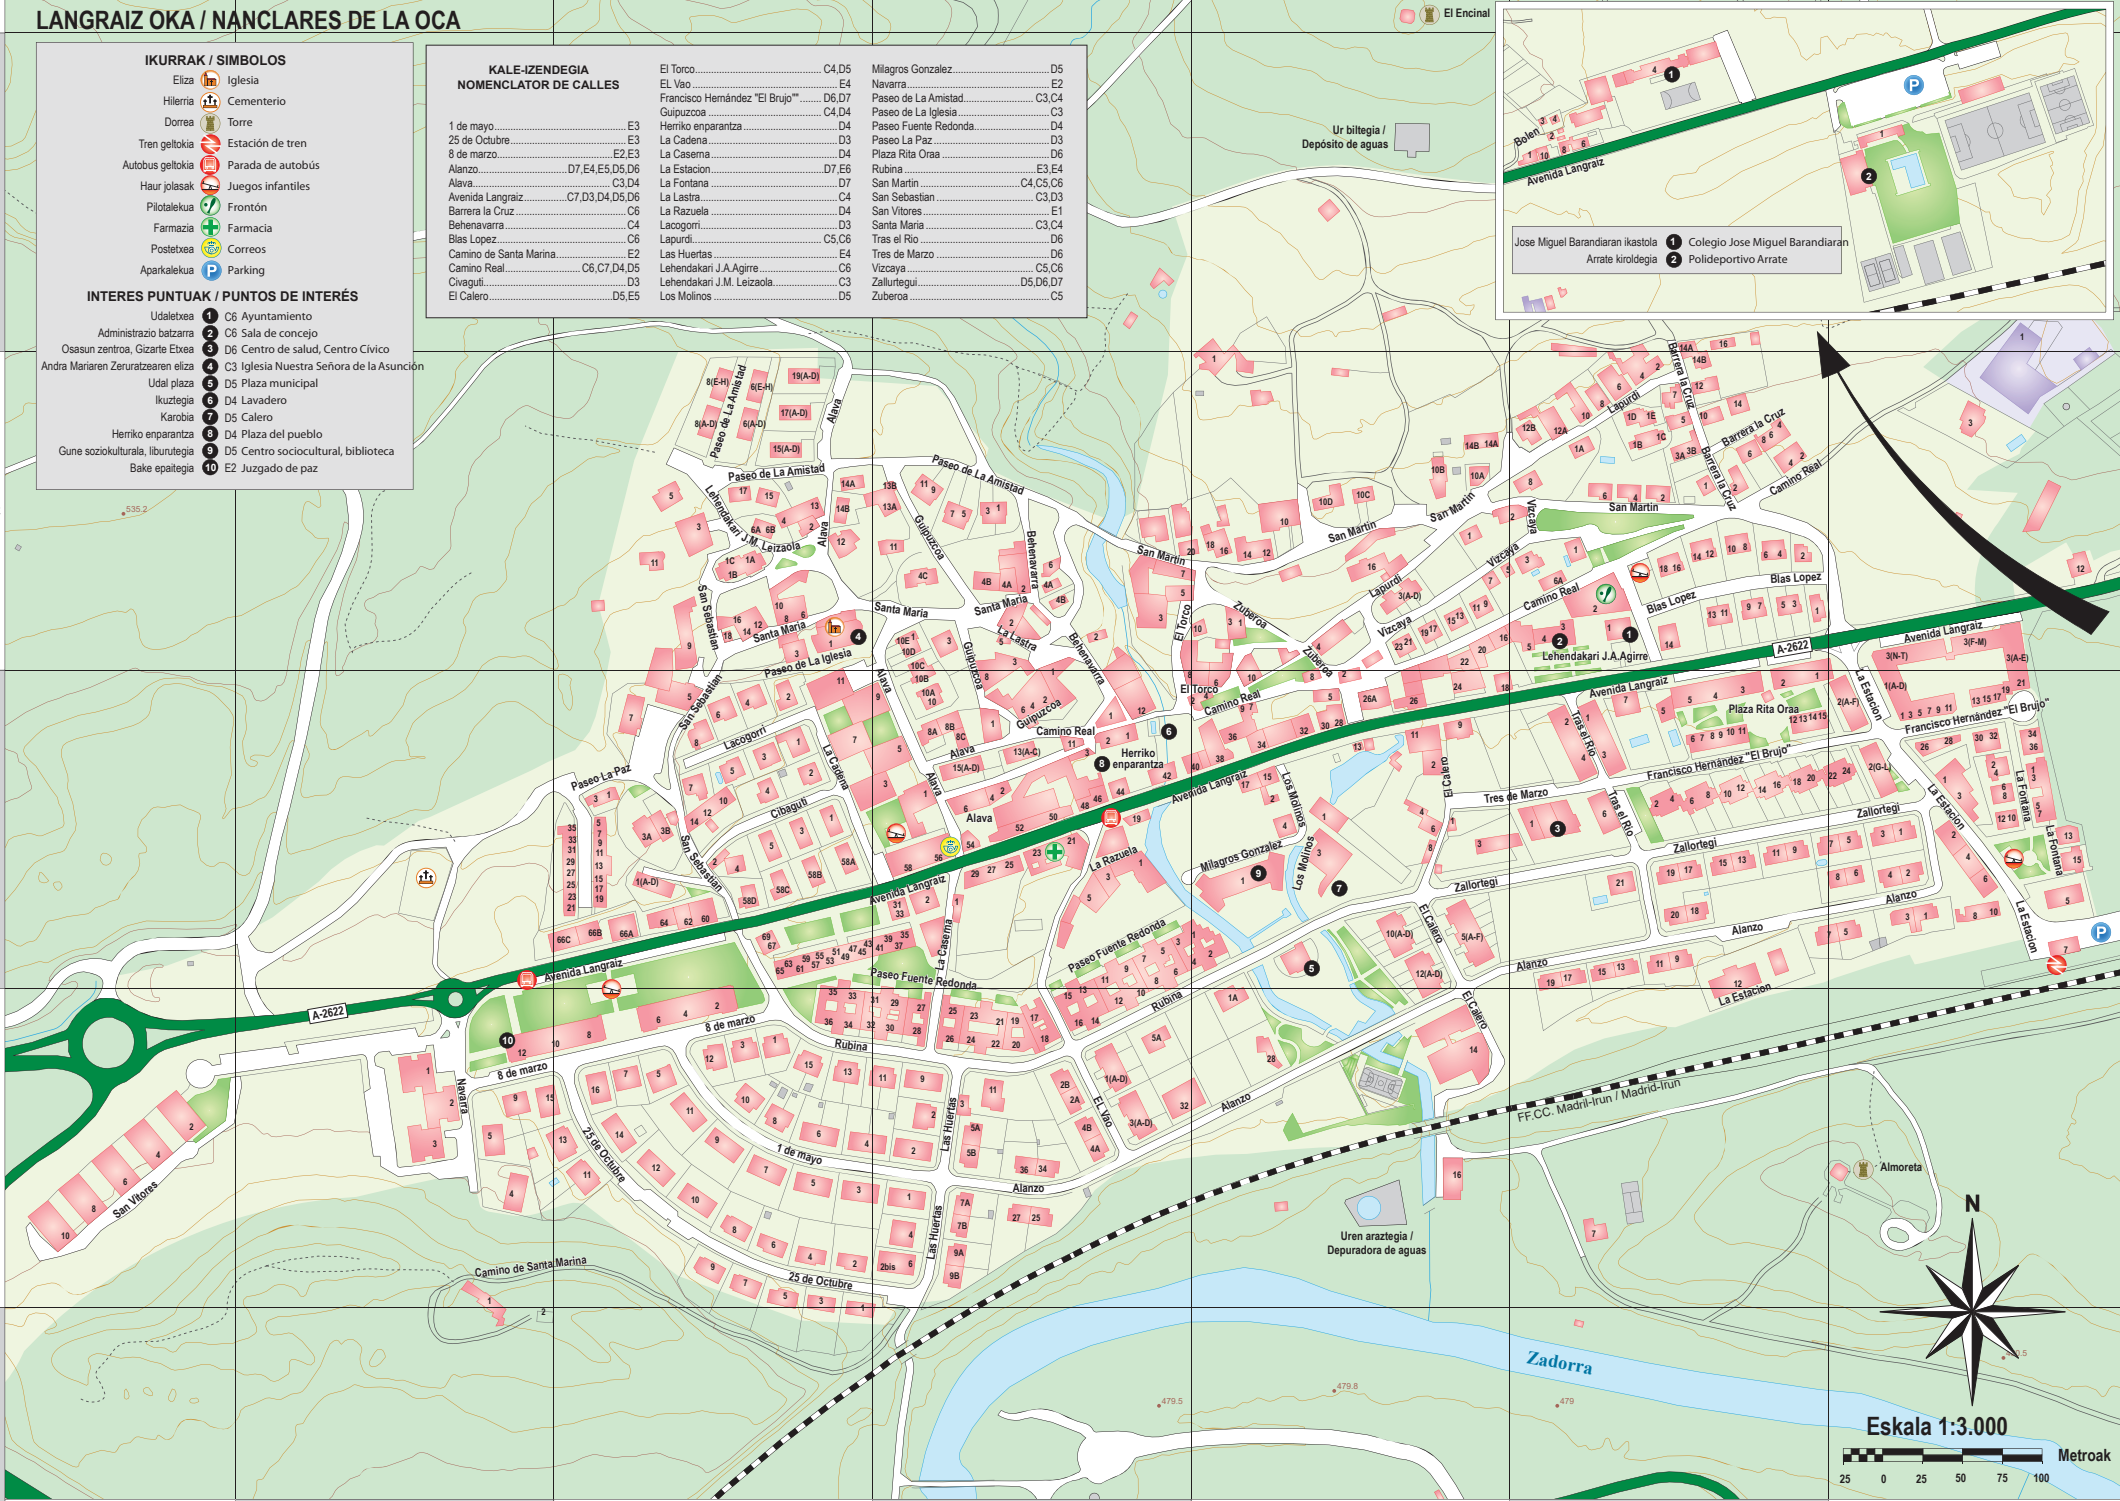

Eskala 1:3.000
Metroak
25 0 25 50 75 100