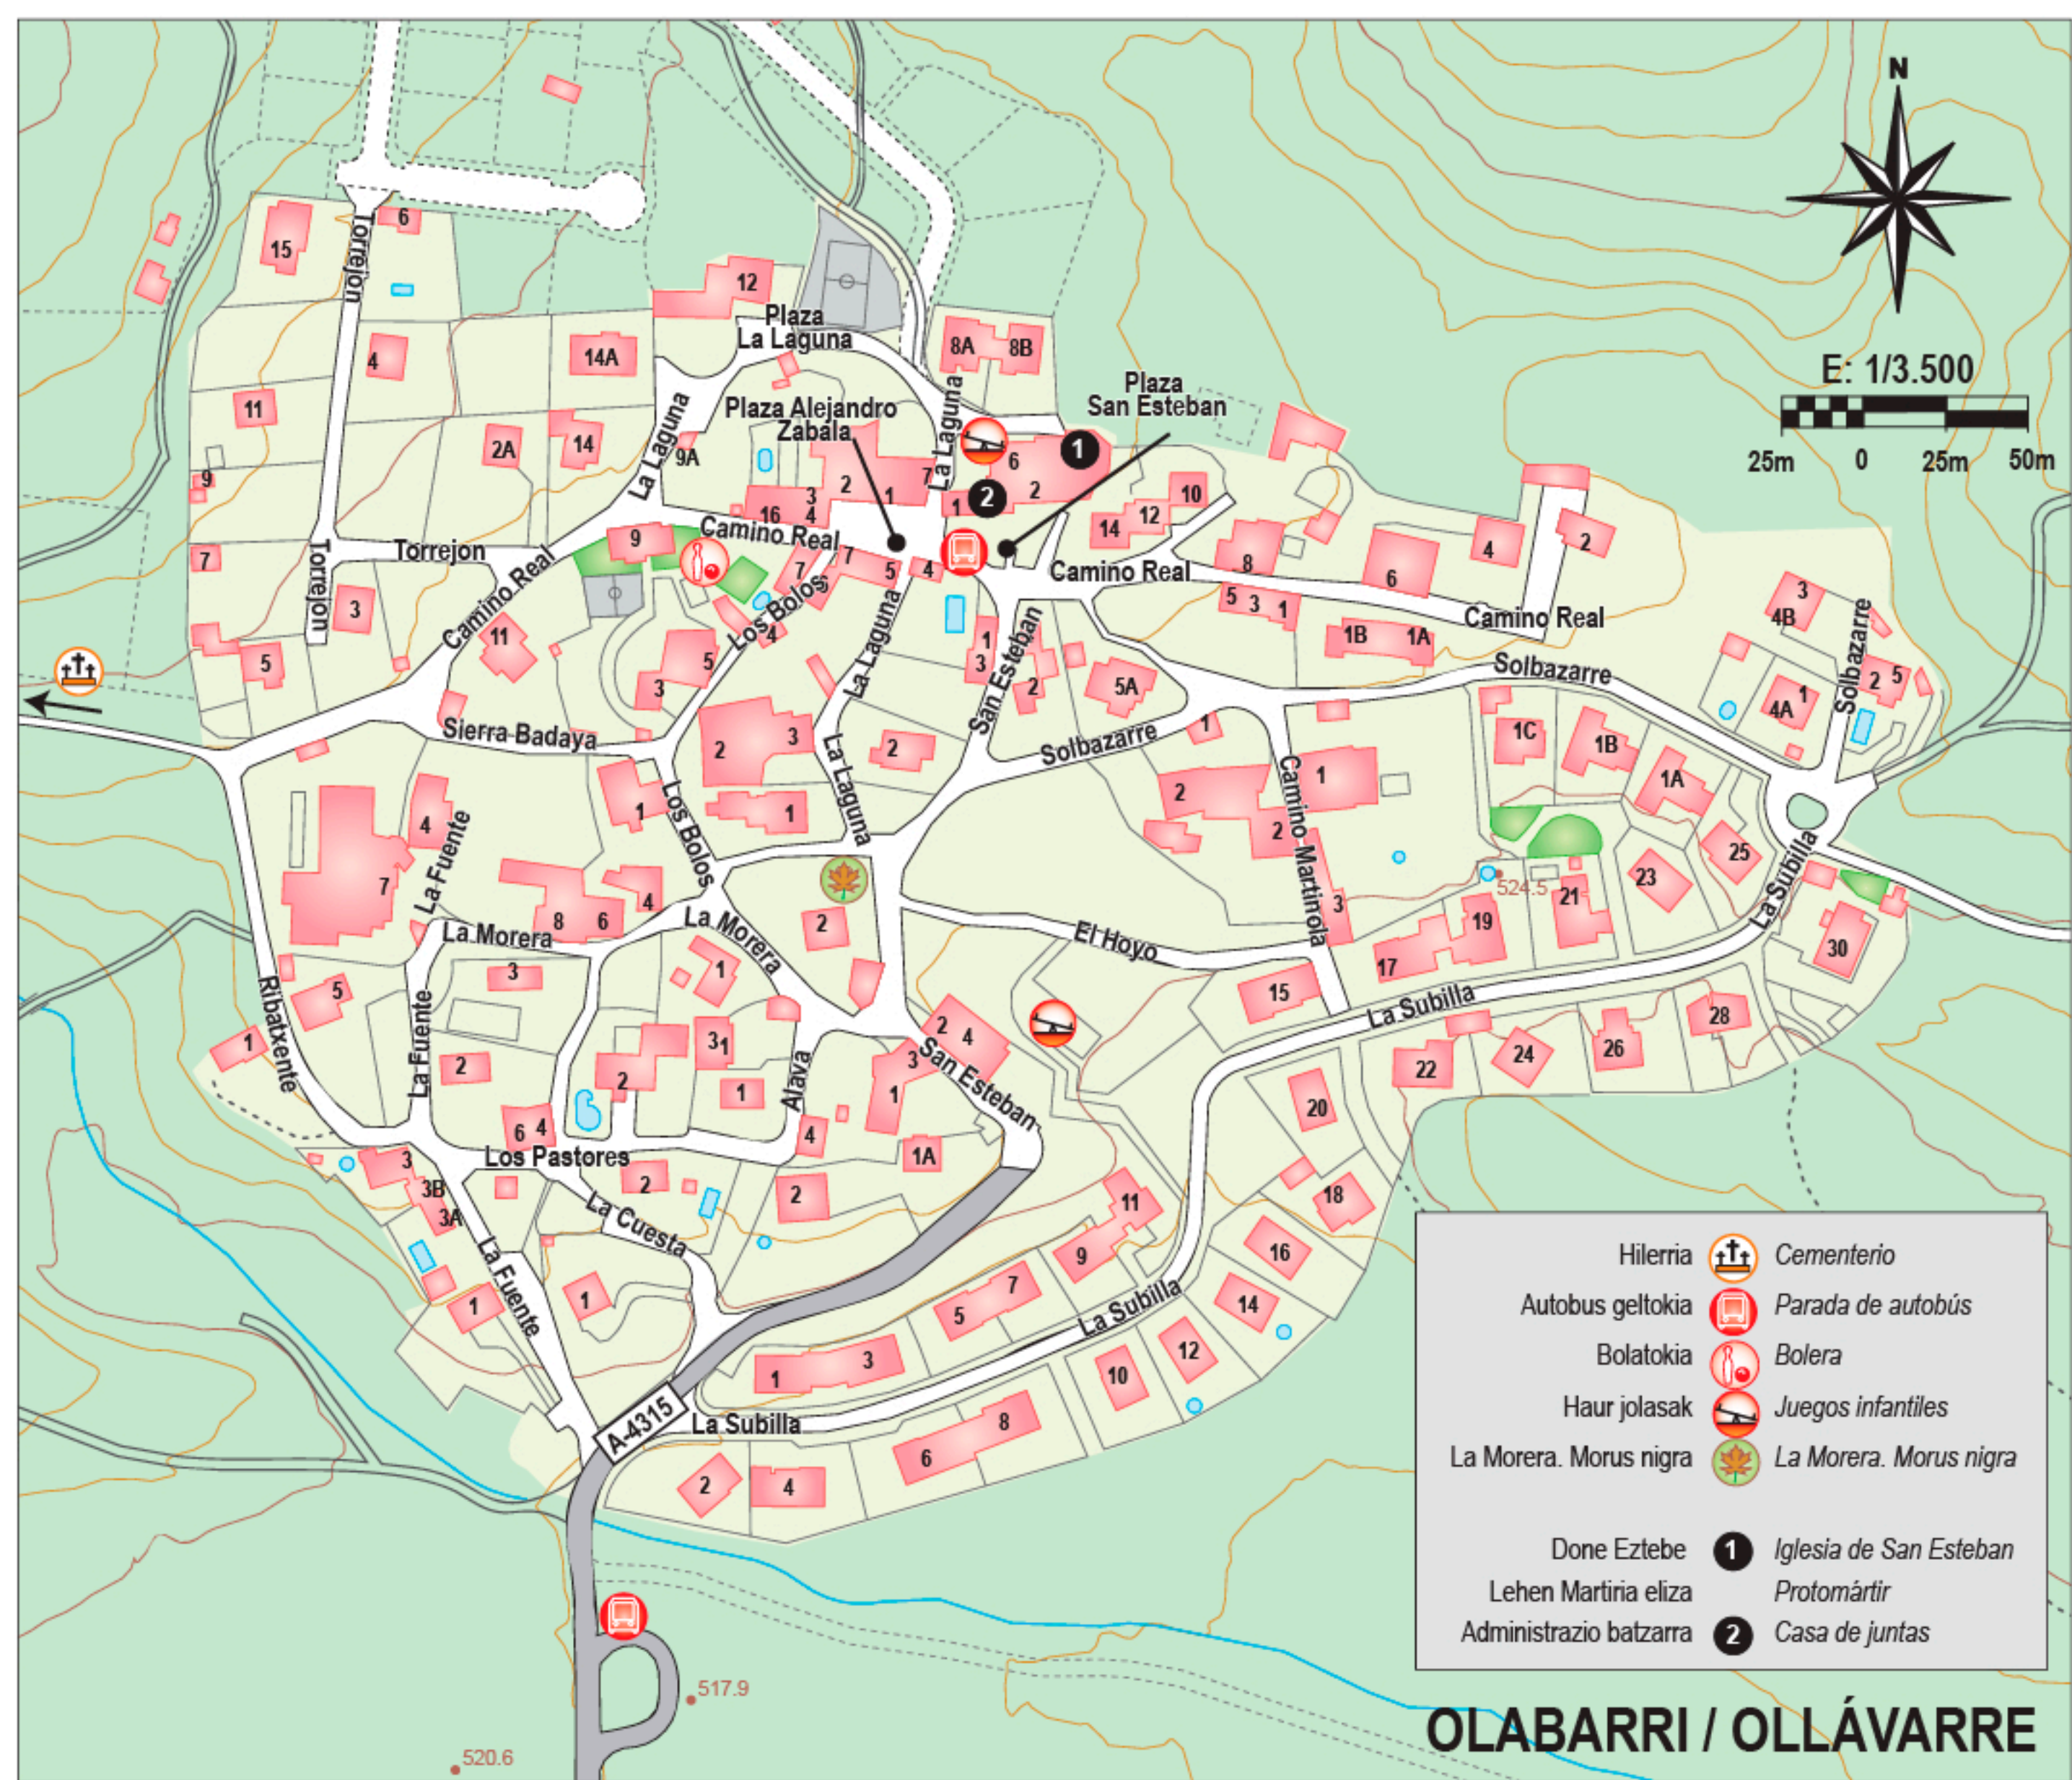

E: 1/3.500

25m 0 25m 50m

Hilerria		Cementerio
Autobus geltokia		Parada de autobús
Bolatokia		Bolera
Haur jolasak		Juegos infantiles
La Morera. Morus nigra		La Morera. Morus nigra
Done Eztebe		Iglesia de San Esteban
Lehen Martiria eliza		Protomártir
Administrazio batzarra		Casa de juntas

OLABARRI / OLLÁVARRE