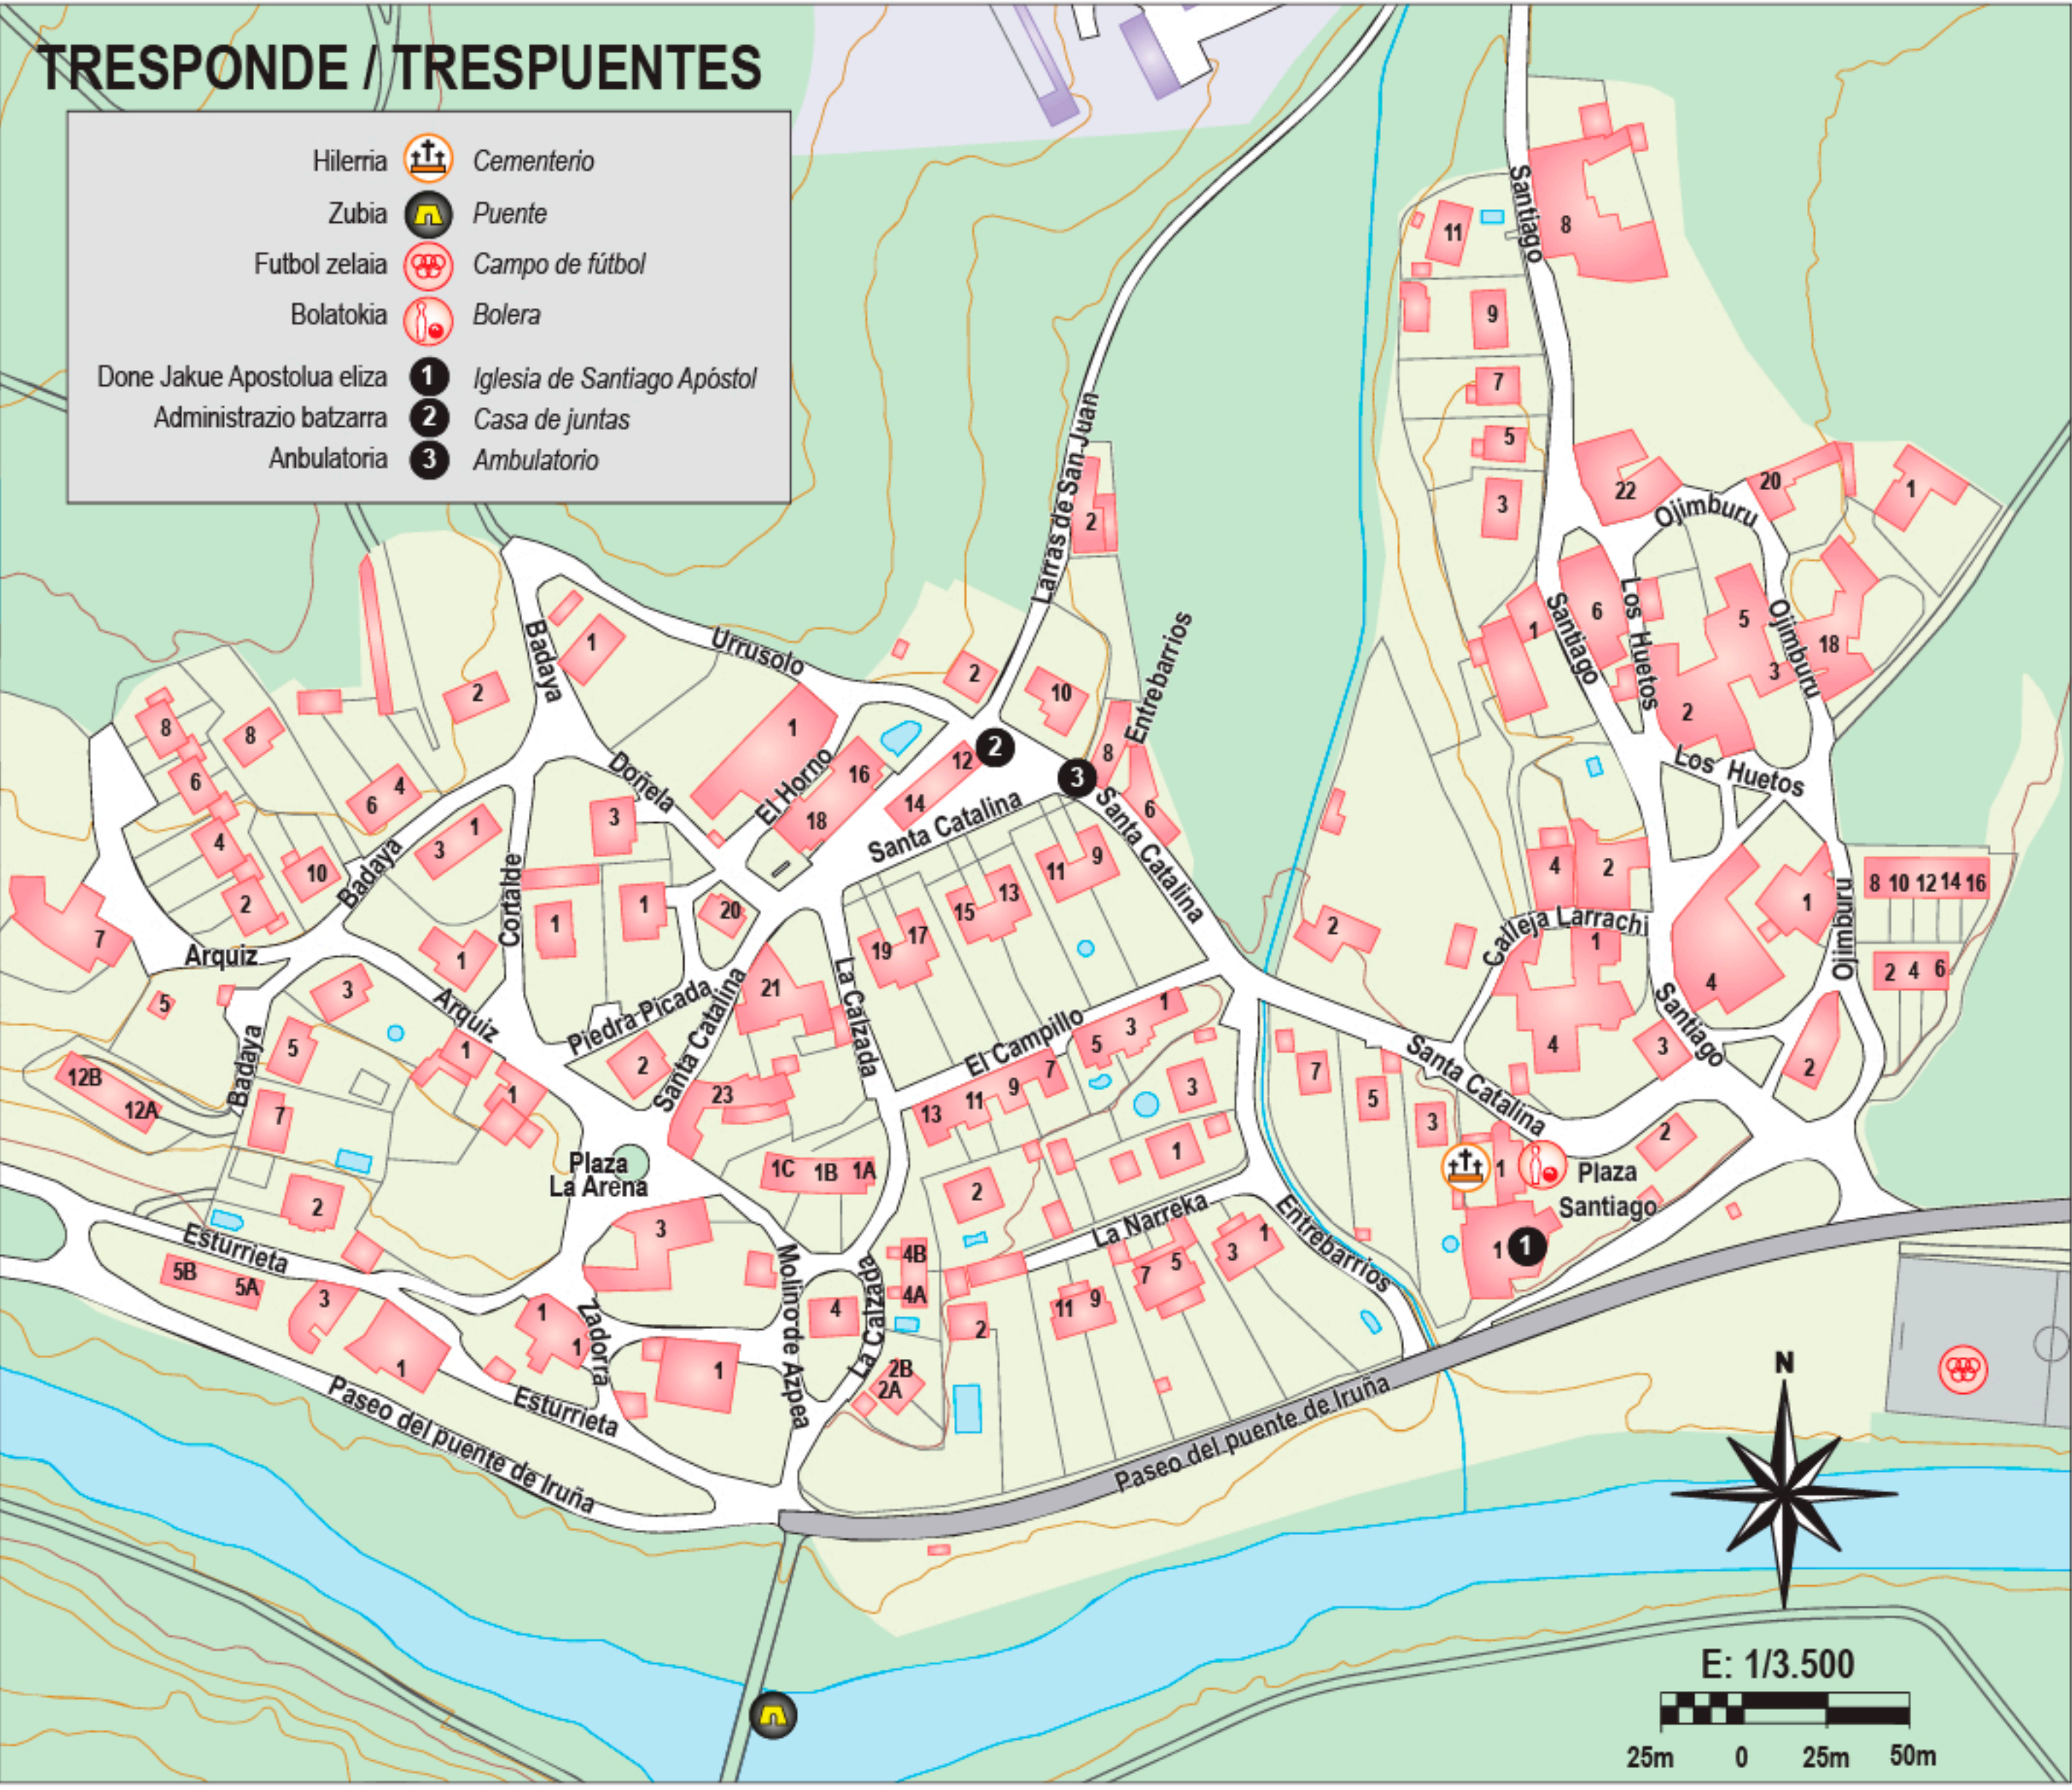

TRESPONDE / TRESPUENTES

Hilerria		Cementerio
Zubia		Puente
Futbol zelaia		Campo de fútbol
Bolatokia		Bolera
Done Jakue Apostolua eliza	1	Iglesia de Santiago Apóstol
Administrazio batzarra	2	Casa de juntas
Anbulatoria	3	Ambulatorio

E: 1/3.500